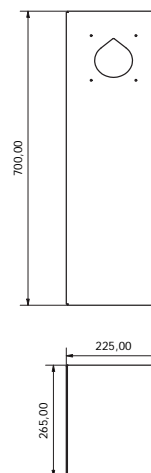

ZK-LPR Totem

Totem LPR resistente al agua

ZKT_{ECO}

License: ABC123
Country: Portugal
Date: 13/11/2020

Dimensiones

Totem			
Uso	Interior / Exterior	Nivel de Protección	IP65
Dimensiones	265 x 225 x 700 mm	Material	Acero Inoxidable