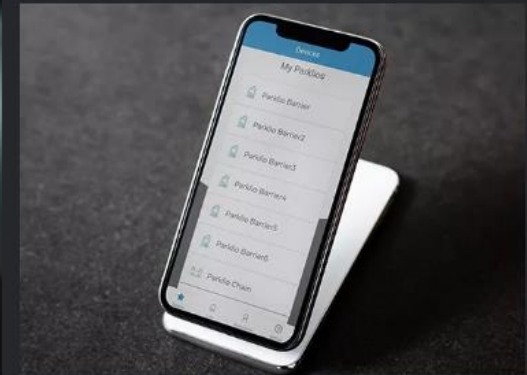

Ve cómo funciona connect app con diferentes productos

Explora nuestra galería para ver lo sencillo que es utilizar la aplicación Parklio Connect y descubrir las características de control que ofrece.

VER GALERIA