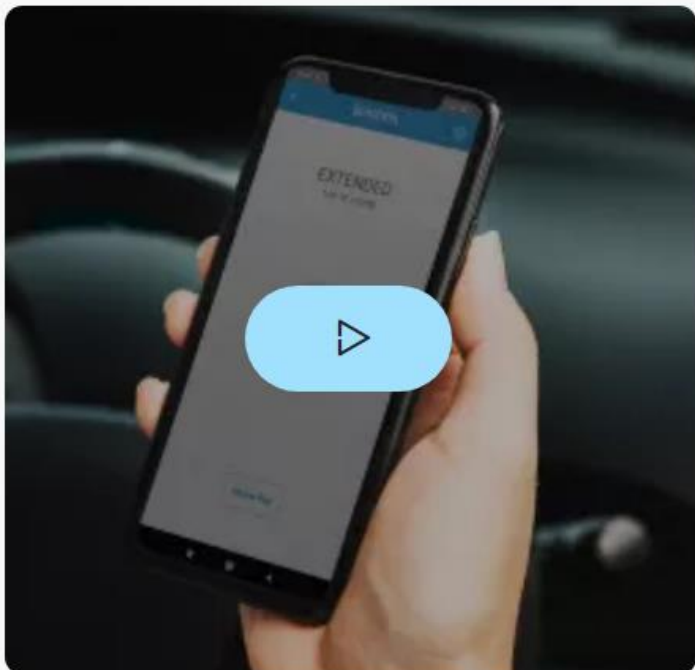

Detalles principales sobre Parklio™ Connect

01 INTERCAMBIO RÁPIDO DE CLAVES DIGITALES

Permite el acceso a tu plaza o estacionamiento a quien tú elijas, utilizando la aplicación Connect para enviar claves digitales. Sólo tienes que seleccionar el producto de estacionamiento para el que deseas compartir el acceso, introducir la dirección de correo electrónico del destinatario, elegir el intervalo de tiempo de validez de la clave y enviar.