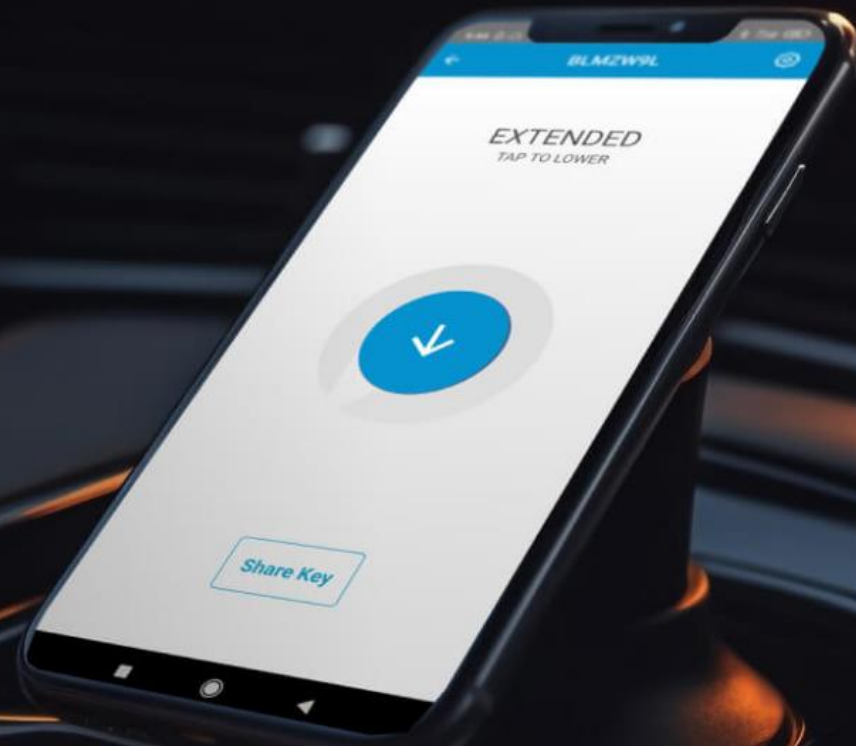

Obtén actualizaciones gratuitas de la aplicación Parklio Connect

Con la aplicación Parklio Connect, recibirás actualizaciones de por vida sin costo alguno, lo que te garantiza que siempre tendrás acceso a las últimas mejoras y funcionalidades.