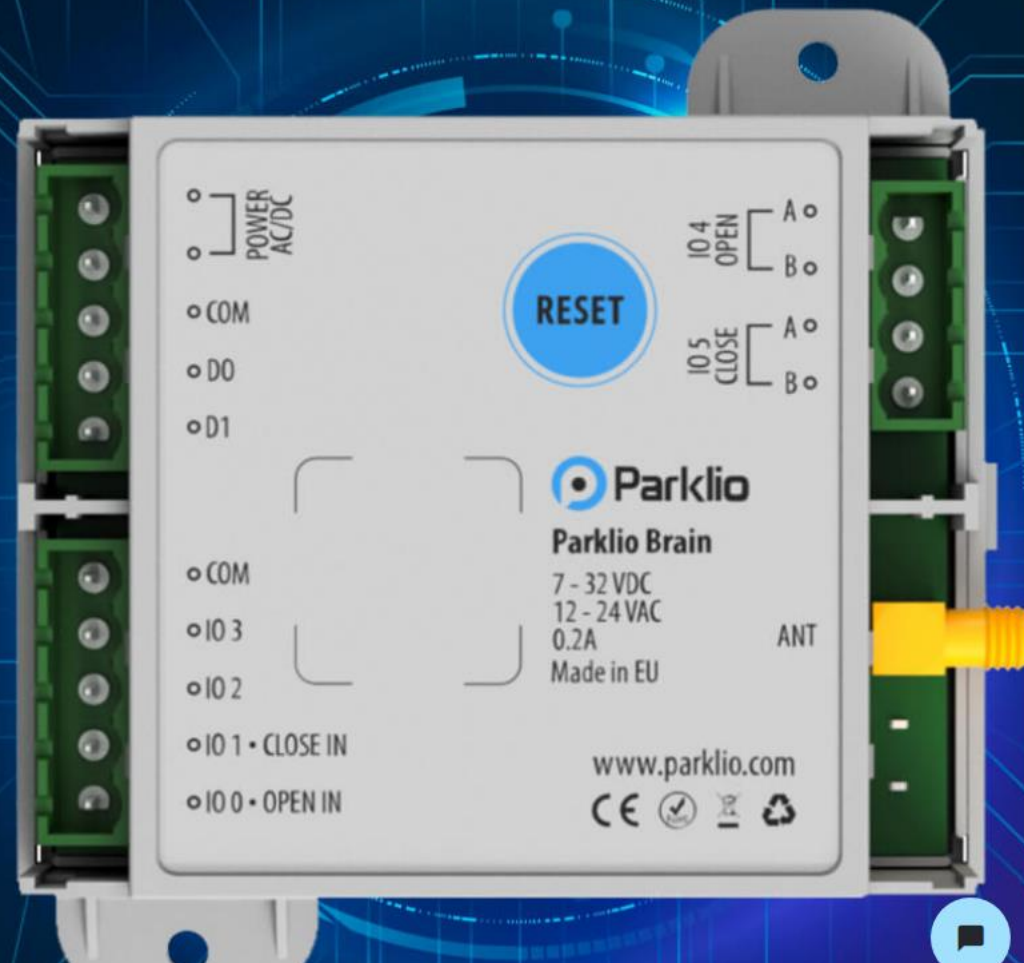

Garantía de 3 años

Disfruta de una experiencia de estacionamiento inteligente sin problemas con tres años de garantía para Parklio Brain.

APRENDE MÁS