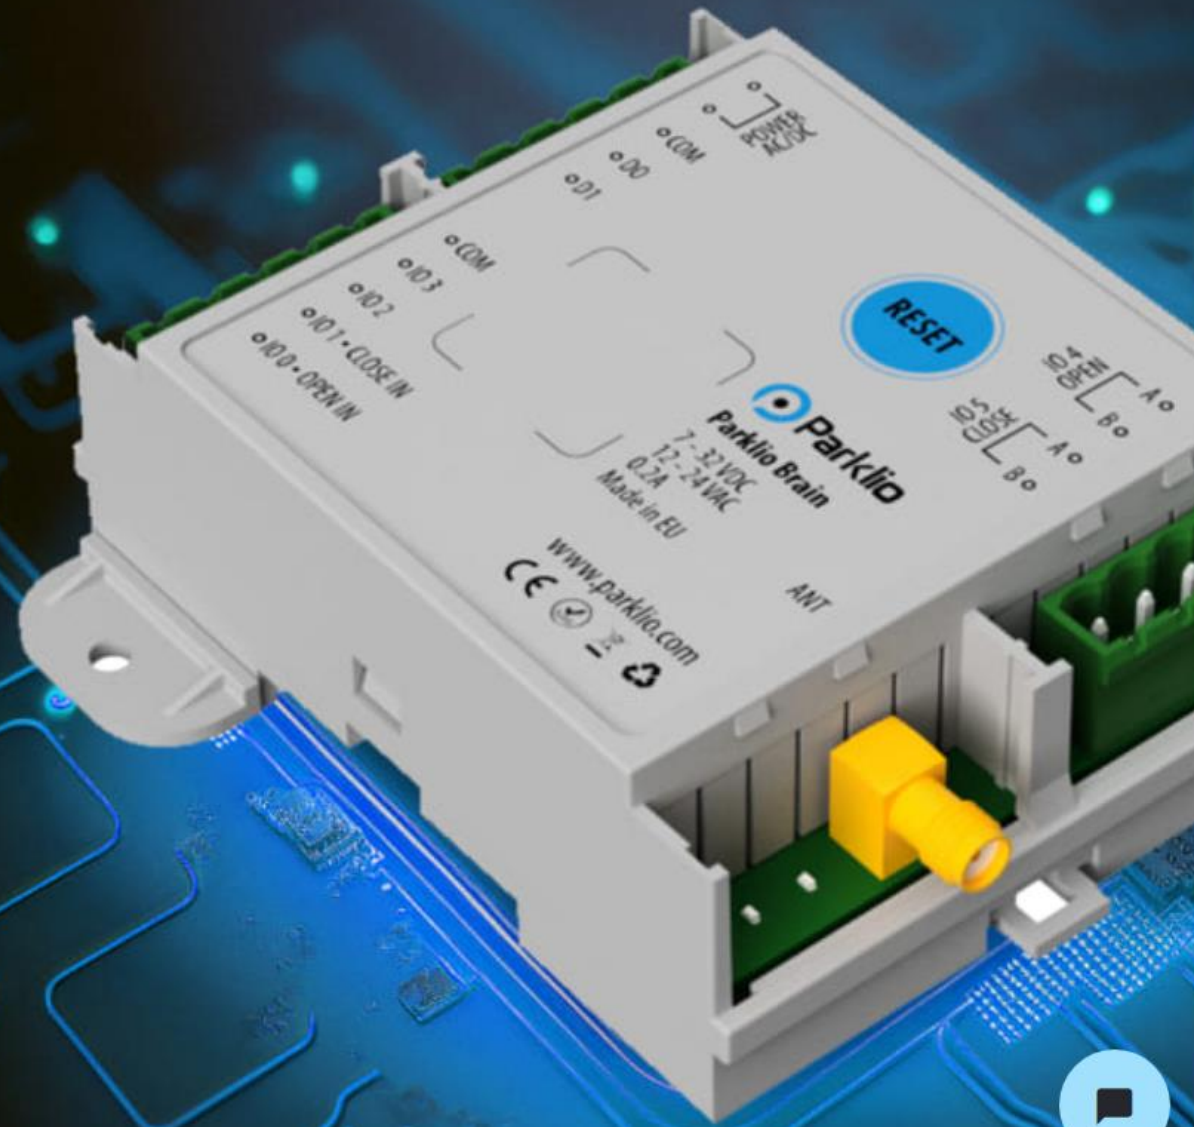

# BRAIN - MÓDULO ELECTRÓNICO UNIVERSAL SE ADAPTA A TODOS LOS PRODUCTOS DE CONTROL DE ESTACIONAMIENTOS Y ACCESOS

Aplicable a cualquier dispositivo de control de acceso

Ofrece funciones inteligentes de Parklio