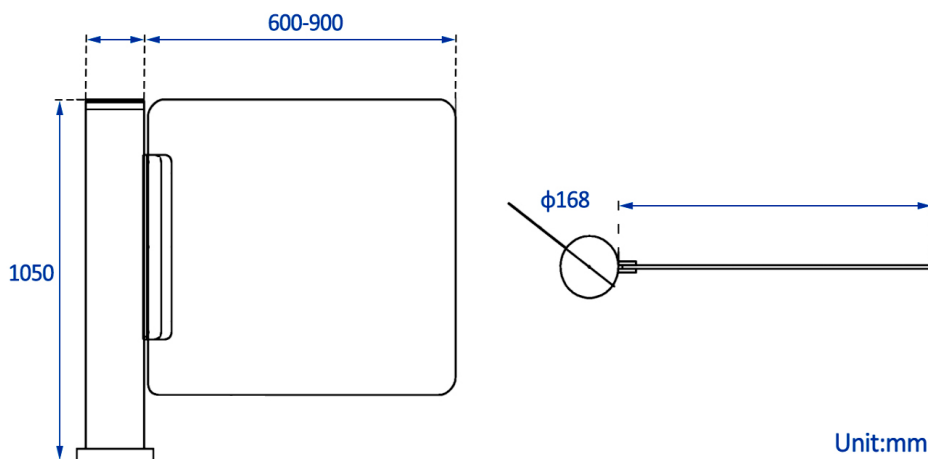

Tipo	Portillo pasillo automático de alta velocidad bidireccional
Material	Acero inoxidable SUS304 opcional 316
Ancho de paso	600 ~ 1.200mm Pala Plexy Glass. Tempered Glass opcional. Altura desde suelo 1.000mm.
Caudal de paso	40 personas/minuto
Uso	Interior/ exterior bajo cubierta
MCBF	10.000.000 ciclos
Modo emergencia	Antipánico con apertura en ausencia de tensión
Temperatura trabajo	-25°C ~ +70°C
Alimentación	AC 100/240V 50/60Hz - DC 24V
Dimensiones	168 x 1.050mm
Fotocélula seguridad	NO
Apertura/cierre	0,5 segundos
Mecanismo	Motor Brushless/Servomotor
Humedad trabajo:	0 - 95% no condensada
Comunicación:	Contacto seco, relé y RS 485

Ventajas

Bi-direccional

Montaje en interior o exterior bajo cubierta

Accesible sillas de ruedas PMR

Dimensiones

CE, FCC, RoHS
Certified Quality

Garantía
2 años

SISTEMAS BYACCESS, S.L.
C/ Puente de Madrid, 28
28412 - Cerceda - Madrid - SPAIN
Tel: +34 918 420 129
Info@byaccess.com
www.byaccess.com

**Sistemas
Seguridad.com**

Sistemas-seguridad.com