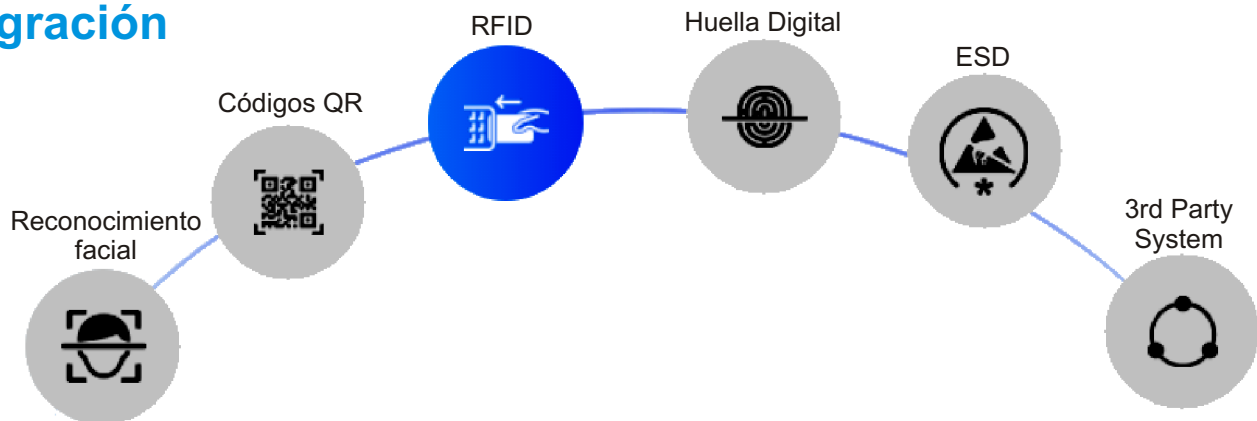

Integración