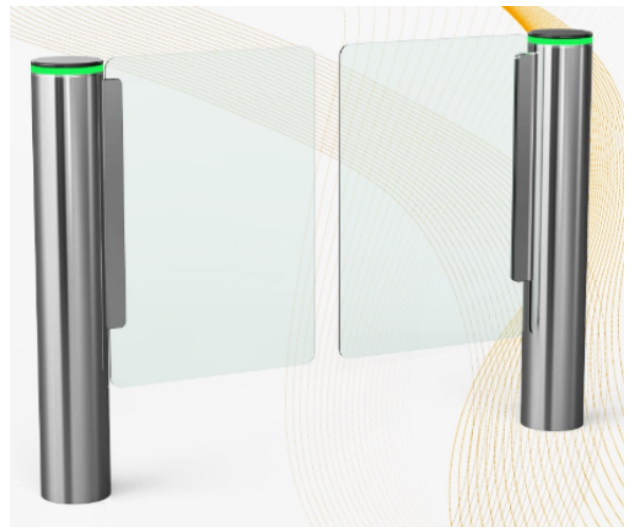

# Speed Gate

Portillo pasillo motorizado de **Alta Velocidad** bidireccional de acero inoxidable grado 304 (opcional 316) con función antipánico, led indicador y alojamiento para lectores. Disponible paneles con altura desde el suelo de 900 a 1.600mm para evitar accesos no deseados.

## Integración

Tipo	Portillo pasillo automático de alta velocidad bidireccional
Material	Acero inoxidable SUS304 opcional 316
Ancho de paso	600 ~ 1.200mm Pala Plexy Glass. Tempered Glass opcional. Altura desde suelo 1.000mm.
Caudal de paso	40 personas/minuto
Uso	Interior/ exterior bajo cubierta
MCBF	10.000.000 ciclos
Modo emergencia	Antipánico con apertura en ausencia de tensión
Temperatura trabajo	-25°C ~ +70°C
Alimentación	AC 100/240V 50/60Hz - DC 24V
Dimensiones	168 x 1.050mm
Fotocélula seguridad	NO
Apertura/cierre	0,5 segundos
Mecanismo	Motor Brushless/Servomotor
Humedad trabajo:	0 - 95% no condensada
Comunicación:	Contacto seco, relé y RS 485