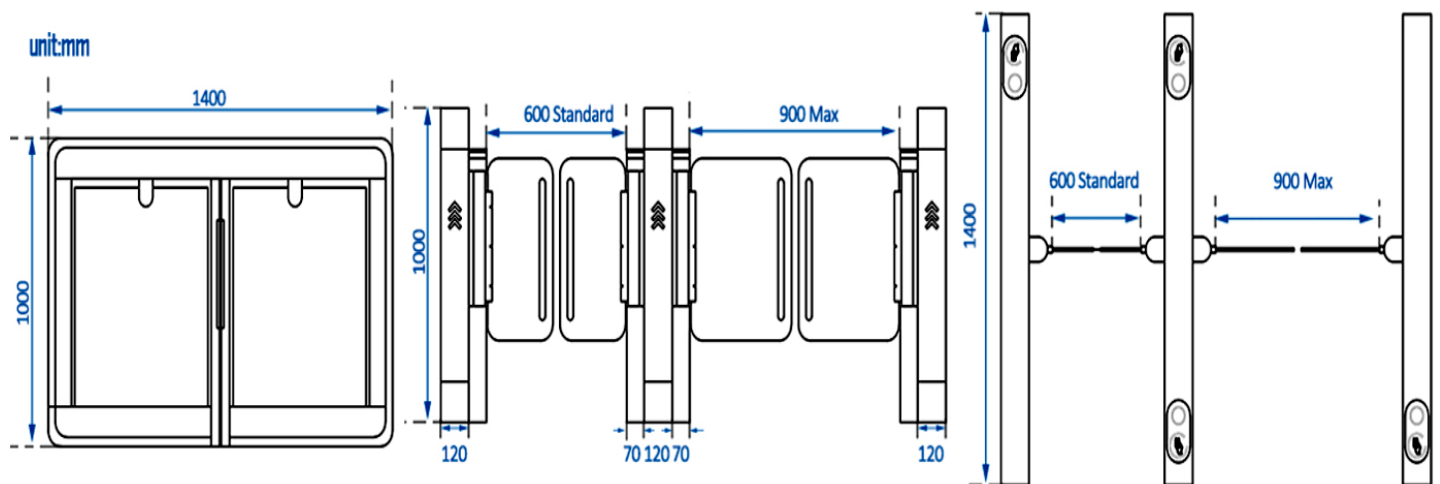

Tipo	Portillo pasillo automático de alta velocidad bidireccional
Material	Acero inoxidable SUS304 opcional 316
Ancho de paso	600 ~ 900mm Pala Plexy Glass. Tempered Glass opcional. Altura desde suelo 900 ~ 1.600mm.
Caudal de paso	50 personas/minuto
Uso	Interior/ exterior bajo cubierta
MCBF	10.000.000 ciclos
Modo emergencia	Antipánico con apertura en ausencia de tensión
Temperatura trabajo	-25°C ~ +70°C
Alimentación	AC 100/240V 50/60Hz - DC 24V
Dimensiones	1.400 x 120 x 1.000mm
Fotocélula seguridad	8 pares de fotocélulas de seguridad
Apertura/cierre	0,3 segundos
Mecanismo	Motor Brushless/Servomotor
Humedad trabajo:	0 - 95% no condensada
Comunicación:	Contacto seco, relé y RS 485

Ventajas

Bi-direccional

Montaje en interior o exterior bajo cubierta

Accesible sillas de ruedas PMR

Evita acceso de 2 personas

Evita accesos por la parte superior

Dimensiones

CE, FCC, RoHS
Certified Quality