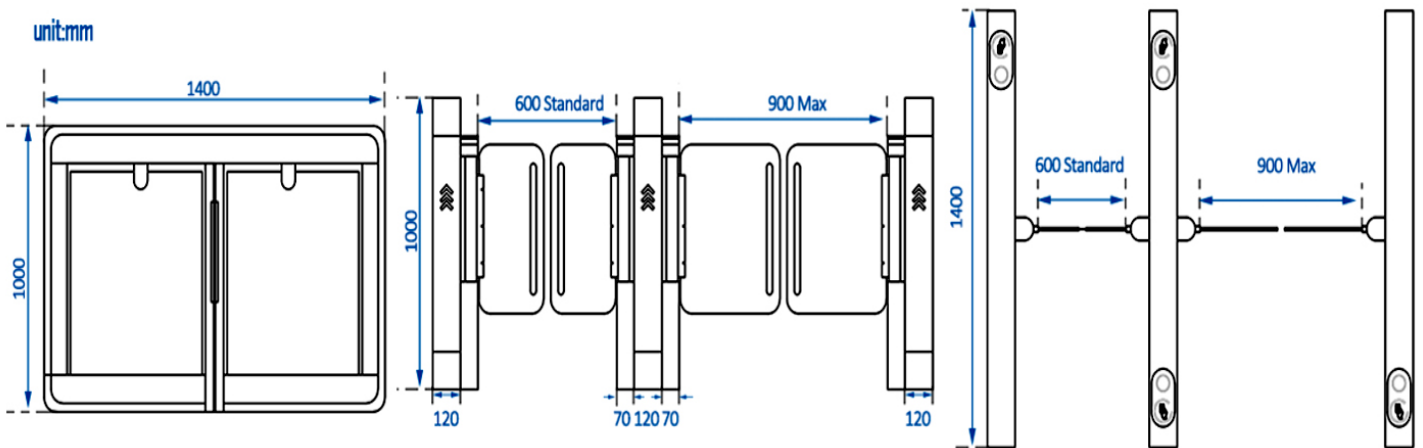

Tipo	Portillo pasillo automático de alta velocidad bidireccional
Material	Acero inoxidable SUS304 opcional 316
Ancho de paso	600 ~ 900mm Pala Plexy Glass. Tempered Glass opcional. Altura desde suelo 900 ~ 1.600mm.
Caudal de paso	50 personas/minuto
Uso	Interior/exterior bajo cubierta
MCBF	10.000.000 ciclos
Modo emergencia	Antipánico con apertura en ausencia de tensión
Temperatura trabajo	-25°C ~ +70°C
Alimentación	AC 100/240V 50/60Hz - DC 24V
Dimensiones	1.400 x 120 x 1.000mm
Fotocélula seguridad	8 pares de fotocélulas de seguridad
Apertura/cierre	0,3 segundos
Mecanismo	Motor Brushless/Servomotor
Humedad trabajo:	0 - 95% no condensada
Comunicación:	Contacto seco, relé y RS 485

Ventajas

Bi-direccional

Montaje en interior o exterior bajo cubierta

Accesible sillas de ruedas PMR

Evita acceso de 2 personas

Evita accesos por la parte superior

Dimensiones

CE, FCC, RoHS
Certified Quality

Garantía
2 años

SISTEMAS BYACCESS, S.L.
C/ Puente de Madrid, 28
28412 - Cerceda - Madrid - SPAIN
Tel: +34 918 420 129
Info@byaccess.com
www.byaccess.com

**Sistemas
Seguridad.com**

Sistemas-seguridad.com