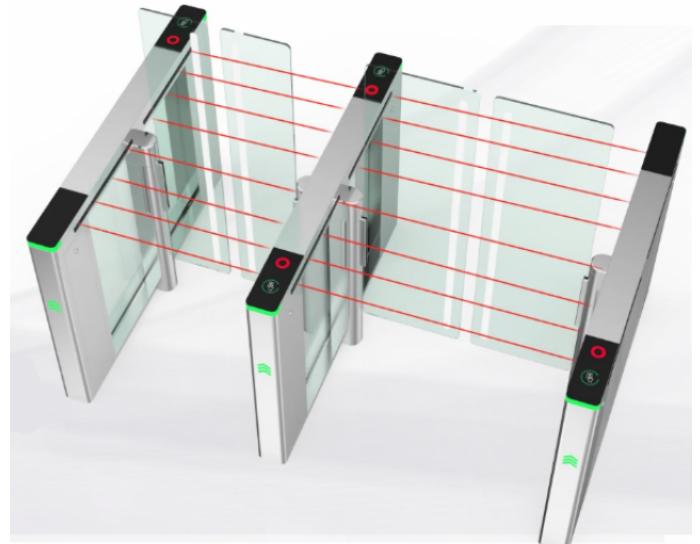

# Speed Gate

Portillo pasillo motorizado de **Alta Velocidad** bidireccional de acero inoxidable grado 304 (opcional 316) con función antipánico, led indicador y alojamiento para lectores. Disponible paneles con altura desde el suelo de 900 a 1.600mm para evitar accesos no deseados.

## Integración

Tipo	Portillo pasillo automático de alta velocidad bidireccional
Material	Acero inoxidable SUS304 opcional 316
Ancho de paso	600 ~ 900mm Pala Plexy Glass. Tempered Glass opcional. Altura desde suelo 900 ~ 1.600mm.
Caudal de paso	50 personas/minuto
Uso	Interior/exterior bajo cubierta
MCBF	10.000.000 ciclos
Modo emergencia	Antipánico con apertura en ausencia de tensión
Temperatura trabajo	-25°C ~ +70°C
Alimentación	AC 100/240V 50/60Hz - DC 24V
Dimensiones	1.400 x 120 x 1.000mm
Fotocélula seguridad	8 pares de fotocélulas de seguridad
Apertura/cierre	0,3 segundos
Mecanismo	Motor Brushless/Servomotor
Humedad trabajo:	0 - 95% no condensada
Comunicación:	Contacto seco, relé y RS 485

## Ventajas

Bi-direccional

Montaje en interior o exterior bajo cubierta

Accesible sillas de ruedas PMR

Evita acceso de 2 personas

Evita accesos por la parte superior