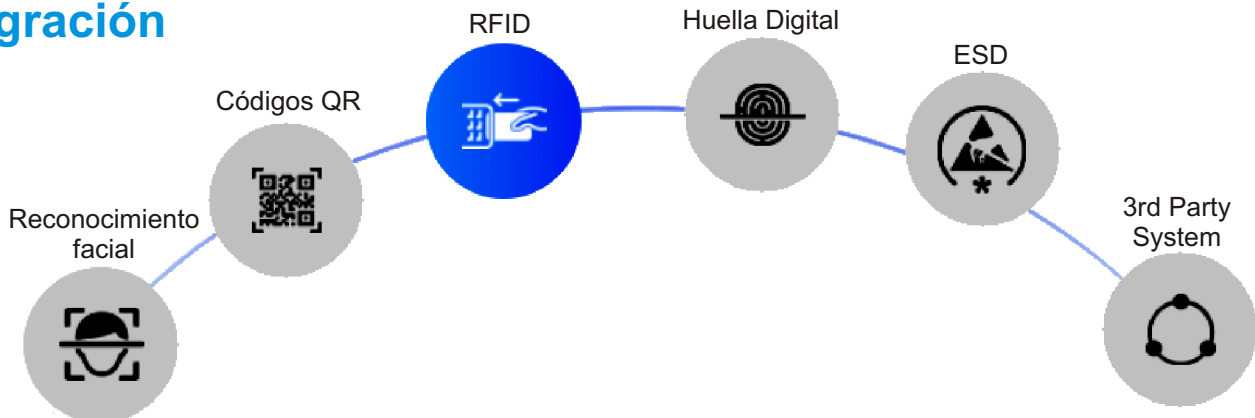

Integración