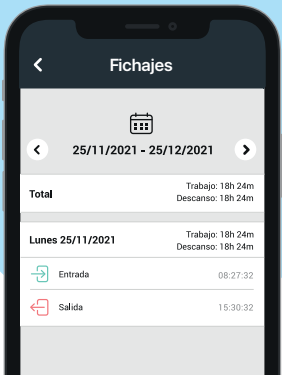

**Checkea**

**Control horario para negocios**

## Simplemente acercando el móvil, sin complicaciones

Sin entrar a la app ni trastear con el móvil, solo acercando tu teléfono o tarjeta NFC al dispositivo **Checkea** tu fichaje quedará registrado. Una notificación en tu pantalla te informará que el proceso se ha realizado correctamente. **Tres posibilidades de fichaje:**

Con el móvil

Con tarjeta NFC

Desde la webapp

	Entrada	08:12
	Salida	15:25