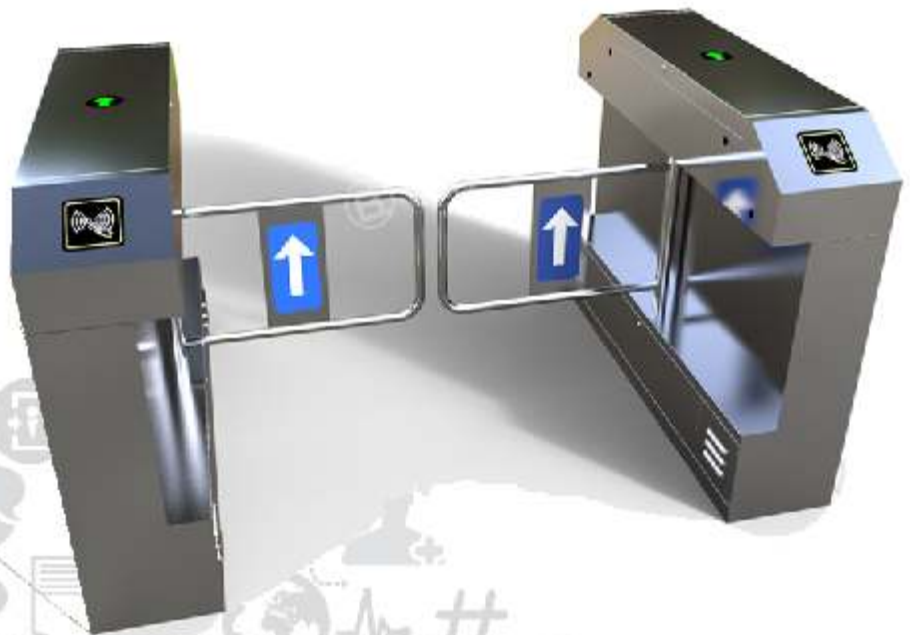

Pictogramas led indicativos

Palas en acero inoxidable

Alta velocidad de paso hasta 35 personas/minuto

Especificaciones Técnicas

Medidas: 1200 x 280 x 980 mm.
 Ancho de paso: 600 - 1.200mm customizable.
 Display LED indicador de paso
 Infrarrojos: 4 pares
 Material: Acero inoxidable grado 304
 Voltaje de entrada: AC 100-240V,50/60Hz
 Voltaje de trabajo: 24V
 Motor: DC Brushless Motor 50W/24V
 Apertura de pala: 90°
 Velocidad de paso: 35 personas/minuto.
 Temperatura de trabajo: -30° / + 70°C
 Humedad: Hasta 95%
 Tipo de trabajo: Unidireccional o bidireccional.
 Modo de trabajo: Interior/ exterior bajo techado.
 Índice de protección: IP 43
 Modo de apertura: Contacto seco o 12v pulse >100ms
 Ciclo de servicio: Mínimo 3 millones ciclos