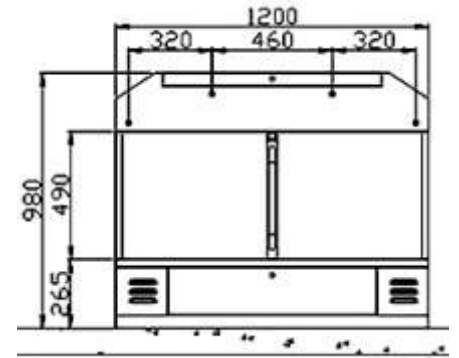

Dimensiones