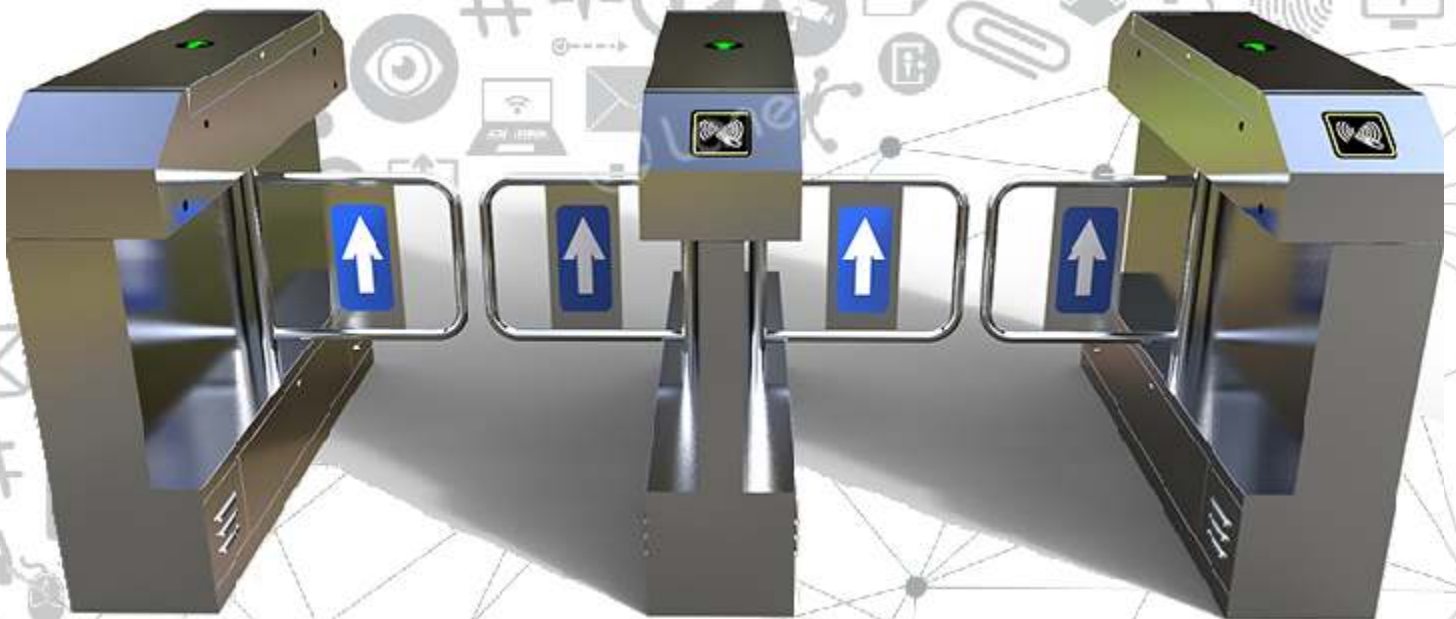

SISTEMAS BYACCESS, S.L.
C/ Puente de Madrid, 28
28412 - Cerceda - Madrid - SPAIN
Tel: +34 918 420 129
Info@byaccess.com
www.byaccess.com

Sistemas Seguridad.com

Sistemas-seguridad.com