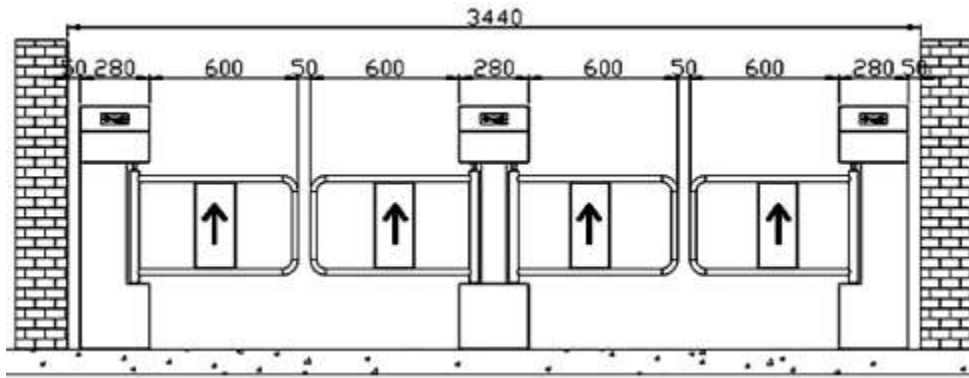

Dimensiones