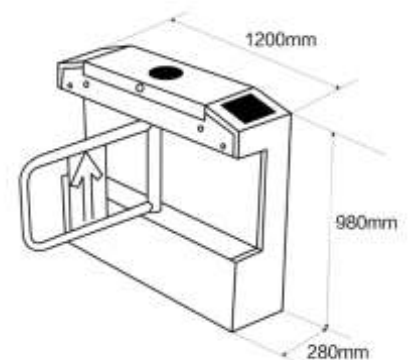

Acabados de alta calidad

Caja Waterproof para protección de controladora

Componentes y piezas europeas, con pantalla LED, es fácil de configurar y corregir

SISTEMAS BYACCESS, S.L.
C/ Puente de Madrid, 28
28412 - Cerceda - Madrid - SPAIN
Tel: +34 918 420 129
Info@byaccess.com
www.byaccess.com

Sistemas Seguridad.com

Sistemas-seguridad.com

Dimensiones

Ejemplos de Instalación

SISTEMAS BYACCESS, S.L.
C/ Puente de Madrid, 28
28412 - Cerceda - Madrid - SPAIN
Tel: +34 918 420 129
Info@byaccess.com
www.byaccess.com