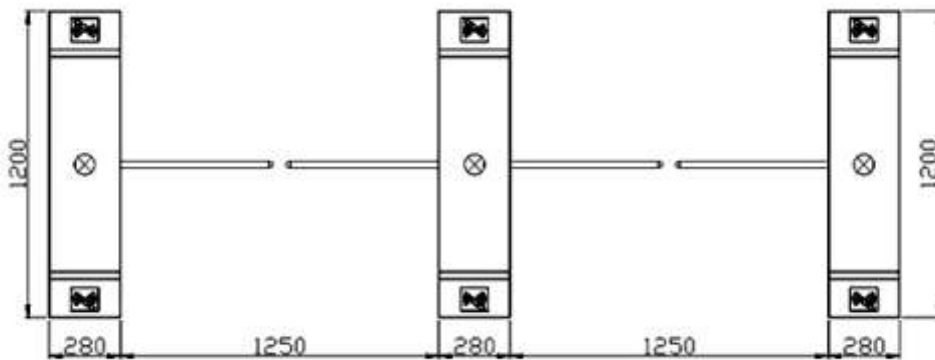

Dimensiones