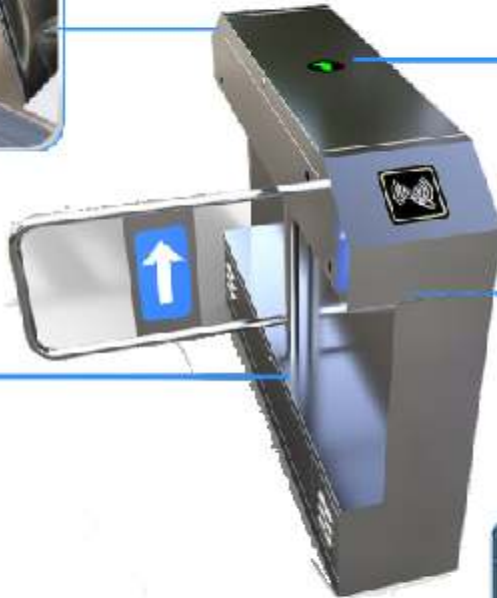

Caja Waterproof para protección de controladora