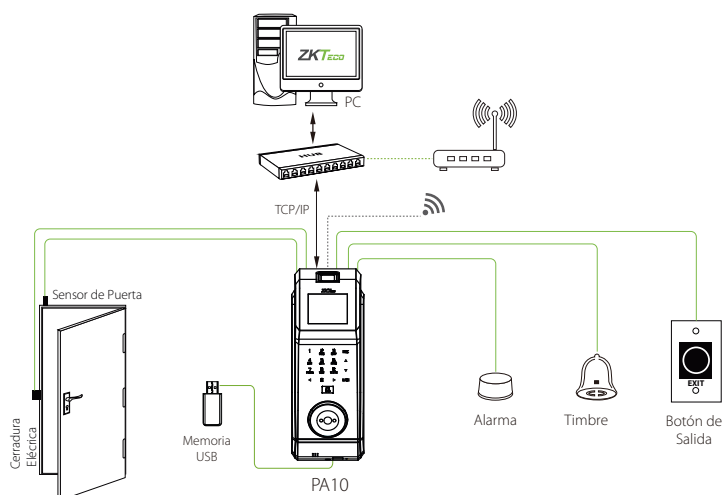

BYPA10

Terminal Multi-Biométrica para Control de Acceso y Gestión de Asistencia

PA10 es una terminal de control de acceso y gestión de tiempo de asistencia con identificación de palma y huella digital. La verificación de palma incluye huellas y venas palmares, por lo que no sólo es sin contacto, sino que también es compatible con la función anti-falsificación.

El sensor BioID posee una tasa de identificación extraordinariamente alta para dedos secos, húmedos y ásperos.

Cuenta con comunicación por medio de TCP/IP, RS485, PoE (opcional) y Wi-Fi (opcional) que permiten utilizar el PA10 en diferentes redes y en diversas situaciones.

Accesorios Opcionales

Lector RFID

Botón de salida

Cerradura eléctrica

Alarma

Sensor

Especificaciones

Pantalla	Pantalla color TFT-LCD de 2.4 pulgadas
Capacidad de Palmas	800
Capacidad de Huellas	3.000
Capacidad de Tarjetas	3.000 (ID / M / HID)
Capacidad de Transacción	150.000
Sensor	Sensor BioID
Comunicación	RS485, TCP/IP, USB-Host, Wi-Fi (opcional)
Funciones Estándar	Cerradura Eléctrica, Sensor de Puerta, Botón de Salida, Alarma, Timbre
Wiegand	Entrada y Salida, SRB
Entrada Auxiliar	1 para Vinculaciones
Funciones	Horario de Verano, Cambio Automático de Estado, Anti-Passback, Timbre Programado, Lector de Huella Externo
Funciones Opcionales	Impresora, ADMS, PoE
Fuente de Alimentación	12V DC, 3A
Temperatura de Operación	0°C a 45°C
Humedad de Operación	20% - 80%
SDK	SDK Standalone

Dimensiones

Diagrama de Aplicación

SISTEMAS BYACCESS, S.L.
 C/ Puente de Madrid, 28
 28412 - Cerceda - Madrid - SPAIN
 Tel: +34 918 420 129
 info@byaccess.com
 www.byaccess.com

Sistemas Seguridad.com

www.sistemasseguridad.com