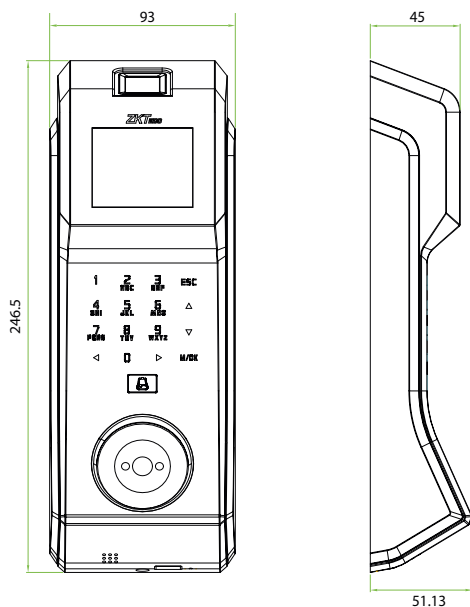

Accesorios Opcionales

Lector RFID

Botón de salida

Cerradura eléctrica

Alarma

Sensor

Especificaciones

Pantalla	Pantalla color TFT-LCD de 2.4 pulgadas
Capacidad de Palmas	800
Capacidad de Huellas	3.000
Capacidad de Tarjetas	3.000 (ID / M / HID)
Capacidad de Transacción	150.000
Sensor	Sensor BioID
Comunicación	RS485, TCP/IP, USB-Host, Wi-Fi (opcional)
Funciones Estándar	Cerradura Eléctrica, Sensor de Puerta, Botón de Salida, Alarma, Timbre
Wiegand	Entrada y Salida, SRB
Entrada Auxiliar	1 para Vinculaciones
Funciones	Horario de Verano, Cambio Automático de Estado, Anti-Passback, Timbre Programado, Lector de Huella Externo
Funciones Opcionales	Impresora, ADMS, PoE
Fuente de Alimentación	12V DC, 3A
Temperatura de Operación	0°C a 45°C
Humedad de Operación	20% - 80%
SDK	SDK Standalone

Dimensiones

Diagrama de Aplicación

SISTEMAS BYACCESS, S.L.
 C/ Puente de Madrid, 28
 28412 - Cerceda - Madrid - SPAIN
 Tel: +34 918 420 129
 info@byaccess.com
 www.byaccess.com

Sistemas Seguridad.com

www.sistemasseguridad.com