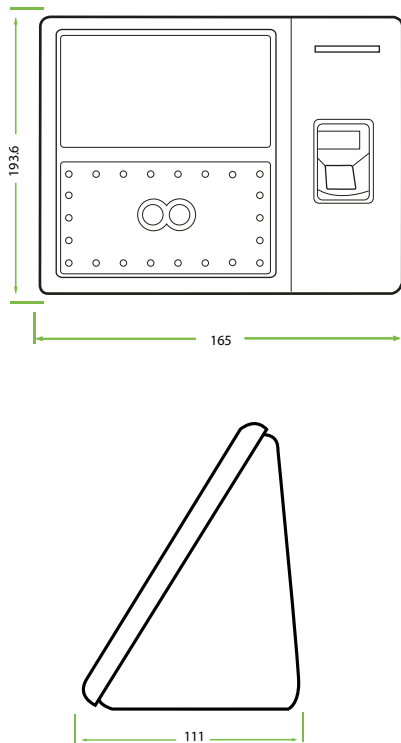

Especificaciones

	uFace401	uFace402
Pantalla	Touch de 4.3 Pulgadas	
Capacidad de Rostros	3.000	
Capacidad de Huellas Digitales	N/A	4.000
Capacidad de Tarjetas	10.000	10.000 (Opcional)
Capacidad de Registros	100.000	
Comunicación	TCP/IP, USB-Host, Wi-Fi (Opcional)	
Funciones Estándar	Cambio Automático de Estado, Búsqueda Self-Service, Código de Trabajo, SMS, Horario de Verano, Entrada T9, ID de 9 Dígitos, Timbre Programado, Foto ID	
Funciones Opcionales	Tarjeta ID/MIFARE, 3G, ADMS, Batería de reserva de 2.000 mAh	
Fuente de Alimentación	12V 3A	
Temperatura de Operación	0°C a 45°C	
Humedad de Operación	20% - 80%	
Dimensiones	193.6 x 165 x 111 mm	
Peso del Paquete	1.84 Kg	1.87 Kg

Dimensiones

Diagrama de Aplicación

CE FC

SISTEMAS BYACCESS, S.L.
 C/ Puente de Madrid, 28
 28412 - Cerceda - Madrid - SPAIN
 Tel: +34 918 420 129
 info@byaccess.com
 www.byaccess.com

Sistemas Seguridad.com