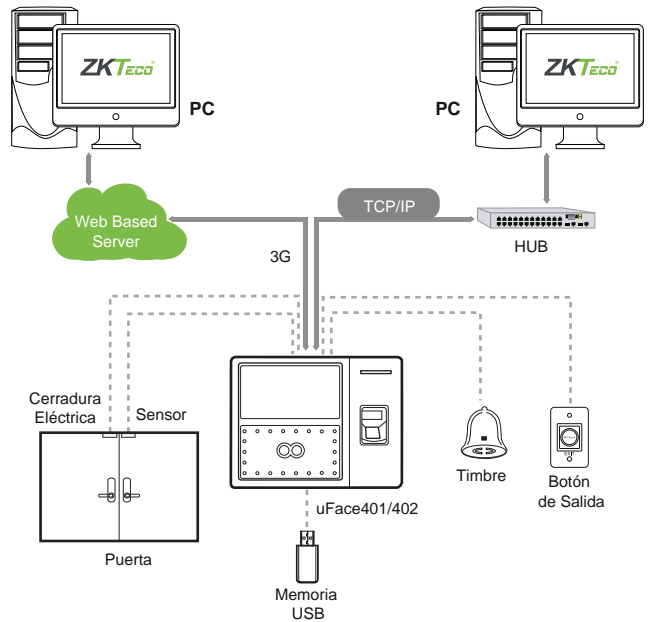

uFace 401/402

Terminales Biométricas para Gestión de Asistencia y Control de Acceso

Los uFace 401/402 son dispositivos de Tiempo y Asistencia con funciones de Control de Acceso que cuentan con una alta capacidad de eventos y registro de tarjetas y datos biométricos.

Dimensiones

Diagrama de Aplicación

CE FC

SISTEMAS BYACCESS, S.L.
 C/ Puente de Madrid, 28
 28412 - Cerceda - Madrid - SPAIN
 Tel: +34 918 420 129
 info@byaccess.com
 www.byaccess.com

Sistemas Seguridad.com