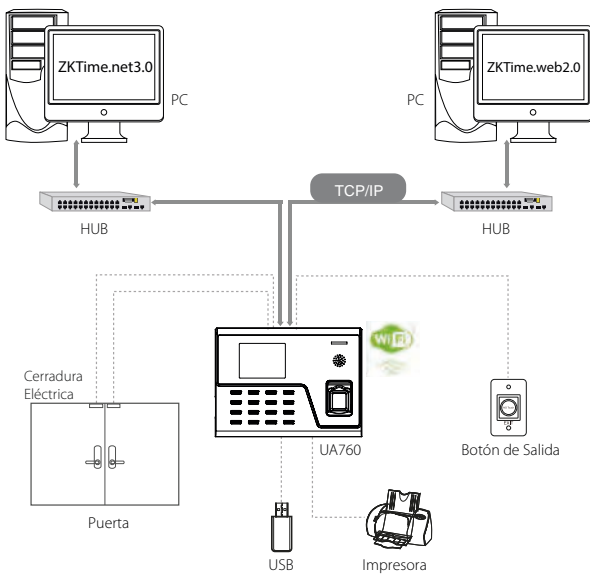

Especificaciones

Capacidad de Usuarios	3,000
Capacidad de Huellas	3,000
Capacidad de Tarjetas	3,000 (Opcional)
Capacidad de Eventos	50,000
Pantalla	Pantalla a color de 2.8 pulgadas
Comunicación	TCP/IP, Wi-Fi, USB-Host
Funciones Estandar	ID de Usuarios de 9 Dígitos, Teclado T9, SMS, Horario de Verano, Búsqueda Self-Service, Cambio de Estado Automático, Timbre.
Funciones Opcionales	Tarjeta ID/MF, ADMS, Impresora Externa RS232
Interfaz de Control de Acceso	Cerradura Eléctrica, Botón de Salida
Fuente de Alimentación	DC 12V/1.5A
Dimensiones	186 x 138 x 43.6 mm
Temperatura de Operación	0 °C - 45 °C
Humedad de Verificación	20% - 80%

Configuración