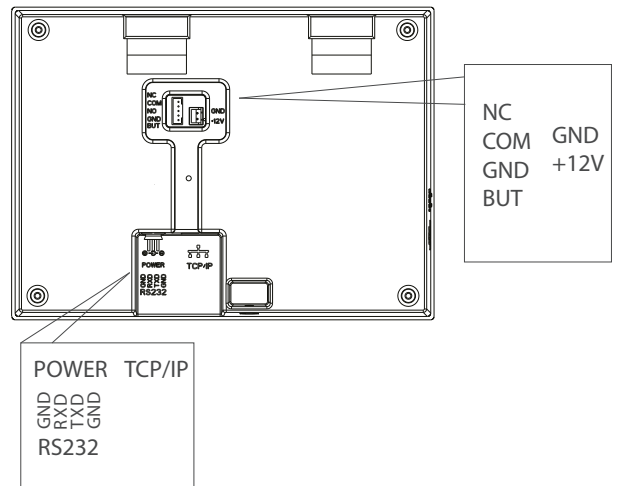

Interfaz

SISTEMAS BYACCESS, S.L.
C/ Puente de Madrid, 28
28412 - Cerceda - Madrid - SPAIN
Tel: +34 918 420 129
Info@byaccess.com
www.byaccess.com

**Sistemas
Seguridad.com**

www.sistemas-seguridad.com