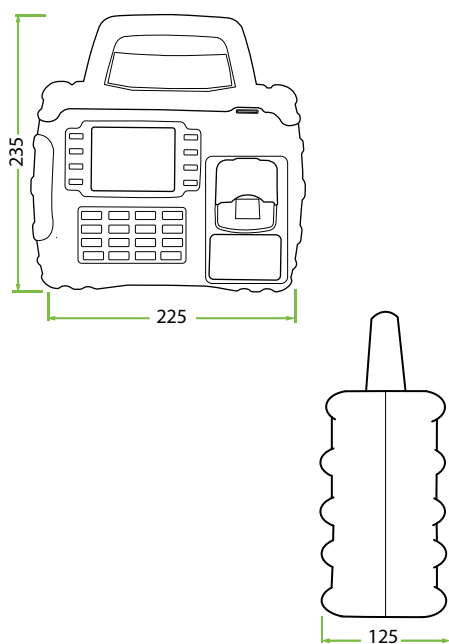

IP65

Carcasa Resistente

GPRS/3G

Huella Digital

RFID

Batería de Respaldo

Especificaciones

Pantalla	3.5 Pulgadas TFT
Capacidad de Huellas	5.000 (Estándar) / 10.000 (Opcional)
Capacidad de Tarjetas	30.000 (Tarjeta ID)
Capacidad de Eventos	200.000
Comunicación	TCP/IP, USB-Host. Opcional: Wi-Fi, GPRS, 3G (WCDMA)
Funciones Estándar	ADMS, Código de Trabajo, Horario de Verano, Búsqueda Self-Service, Cambio Automático de Estado, Entrada T9, Foto ID, ID de 9 Dígitos, SMS, Tarjetas ID
Funciones Opcionales	HID / MIFARE
Índice de Protección	IP65
Fuente de Alimentación	12V 3A DC, Batería de Respaldo de 7600 mAh
Temperatura de Operación	0°C a 45°C
Humedad de Operación	20% - 80%
Peso Total	1.65 kg
Dimensiones	225 x 235 x 125 mm

Dimensiones

Diagrama de Aplicación

SISTEMAS BYACCESS, S.L.
 C/ Puente de Madrid, 28
 28412 - Cerceda - Madrid - SPAIN
 Tel: +34 918 420 129
 info@byaccess.com
 www.byaccess.com

Sistemas Seguridad.com

www.sistemasseguridad.com