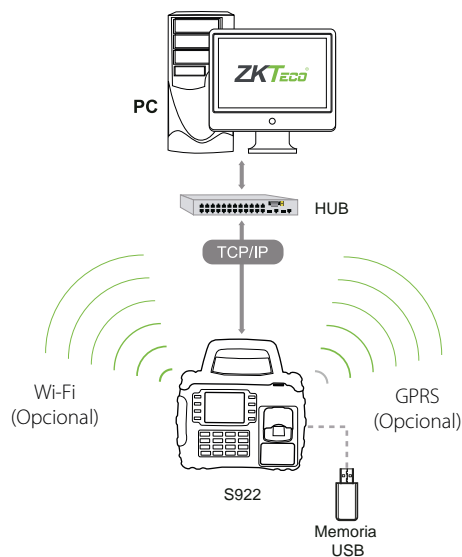

BYS922

Terminal Biométrica IP Portátil con Teclado

El S922 es un equipo biométrico IP portátil, resistente y único en el mercado, diseñado para la administración de tiempo y asistencia en lugares remotos.

El S922 está equipado con una batería de 7.6Ah que le permite trabajar hasta 16 horas continuas y permanecer hasta 28 horas en reposo.

Gracias a su cubierta y resistente diseño, el S922 puede soportar golpes hasta una altura de 1 metro sobre el piso, además el índice de protección IP65 que posee lo hace resistente al agua y al polvo.

IP65

Carcasa Resistente

GPRS/3G

Huella Digital

RFID

Batería de Respaldo

Especificaciones

Pantalla	3.5 Pulgadas TFT
Capacidad de Huellas	5.000 (Estándar) / 10.000 (Opcional)
Capacidad de Tarjetas	30.000 (Tarjeta ID)
Capacidad de Eventos	200.000
Comunicación	TCP/IP, USB-Host. Opcional: Wi-Fi, GPRS, 3G (WCDMA)
Funciones Estándar	ADMS, Código de Trabajo, Horario de Verano, Búsqueda Self-Service, Cambio Automático de Estado, Entrada T9, Foto ID, ID de 9 Dígitos, SMS, Tarjetas ID
Funciones Opcionales	HID / MIFARE
Índice de Protección	IP65
Fuente de Alimentación	12V 3A DC, Batería de Respaldo de 7600 mAh
Temperatura de Operación	0°C a 45°C
Humedad de Operación	20% - 80%
Peso Total	1.65 kg
Dimensiones	225 x 235 x 125 mm

Dimensiones

Diagrama de Aplicación

SISTEMAS BYACCESS, S.L.
 C/ Puente de Madrid, 28
 28412 - Cerceda - Madrid - SPAIN
 Tel: +34 918 420 129
 info@byaccess.com
 www.byaccess.com

Sistemas Seguridad.com

www.sistemasseguridad.com