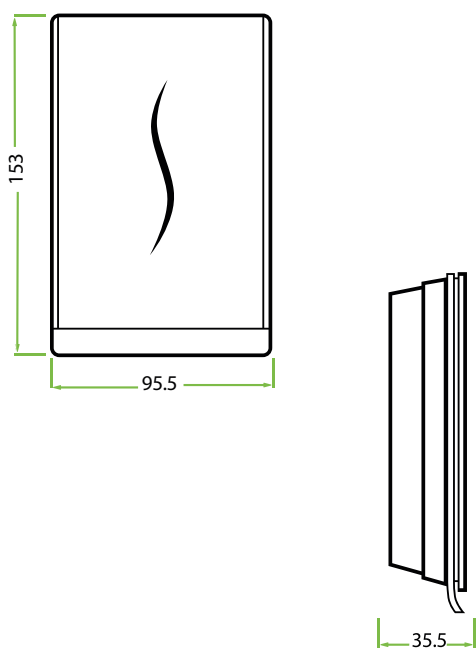

Especificaciones

| | |
|-------------------------------|--|
| Capacidad de Tarjetas | 30,000 |
| Capacidad de Eventos | 50,000 |
| Comunicación | TCP/IP, RS232/485, USB-Host |
| Wiegand | Entrada y Salida |
| Funciones Estándar | Lector RFID, Anti-Passback, Webserver, ID de 9 Dígitos |
| Funciones Opcionales | MIFARE |
| Interfaz de Control de Acceso | Cerradura Eléctrica, Botón de Salida, Sensor de Puerta, Salida de Alarma |
| Rango de Lectura de Tarjetas | 10 a 15 cm |
| Fuente de Alimentación | DC 12V |
| Temperatura de Operación | 0°C a 45°C |
| Humedad de Operación | 20% a 80% |
| Dimensiones | 153 x 95.5 x 35.5 mm |
| Peso Total | 0.8 kg |

Dimensiones

Diagrama de Aplicación

SISTEMAS BYACCESS, S.L.
 C/ Puente de Madrid, 28
 28412 - Cerceda - Madrid - SPAIN
 Tel: +34 918 420 129
 info@byaccess.com
 www.byaccess.com

Sistemas Seguridad.com

www.sistemasseguridad.com