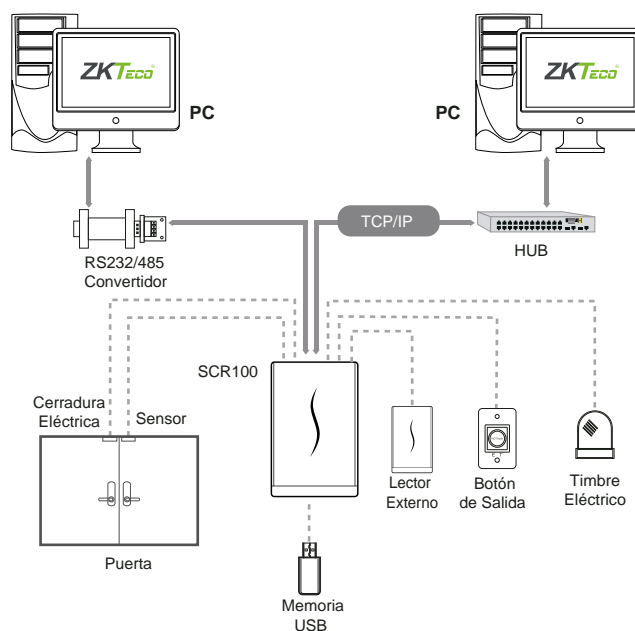

Diagrama de Aplicación

SISTEMAS BYACCESS, S.L.
C/ Puente de Madrid, 28
28412 - Cerceda - Madrid - SPAIN
Tel: +34 918 420 129
info@byaccess.com
www.byaccess.com

Sistemas Seguridad.com

www.sistemasseguridad.com