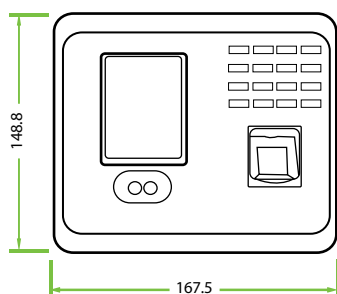

La verificación de usuarios es realizada en menos de 1 segundo, lo cual agiliza el proceso en las horas de entrada y salida.

La comunicación entre el MB360 y la PC se realiza por medio de la interfaz TCP/IP o mediante USB, para la transferencia manual de datos. Su diseño elegante encaja perfectamente en cualquier tipo de ambiente.

# Especificaciones

Capacidad de Rostros	1.500
Capacidad de Huellas	2.000
Capacidad de Tarjetas	2.000 (Opcional)
Capacidad de Eventos	100.000
Pantalla	TFT de 2.8 Pulgadas
Comunicación	TCP/IP, USB-Host, Wi-Fi (Opcional)
Funciones Estándar	SMS, Horario de Verano, Timbre Programado, Búsqueda Self-Service, Cambio Automático de Estado, Entrada T9, Foto ID, Cámara, Multi-verificación, Salida 12V, Impresión por RS232 (Cable Opcional)
Interfaz de Control de Acceso	Cerradura Eléctrica, Botón de Salida, Alarma
Funciones Opcionales	Tarjetas ID / MIFARE, Código de Trabajo, ADMS
Fuente de Alimentación	DC 12V 1.5A
Velocidad de Verificación	≤1 seg
Temperatura de Operación	0°C a 45°C
Humedad de Operación	20% - 80%
Dimensiones	167.5 x 148.8 x 32.2 mm
Peso Total	380 gr

## Dimensiones