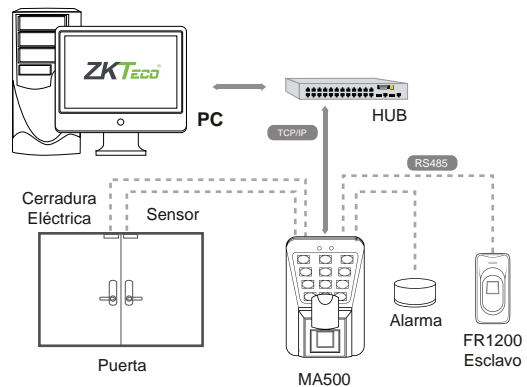

BYMA500

Control de Acceso Biométrico IP Anti-Vandálico para Exteriores

MA500 es una resistente terminal biométrica para exteriores. Su cubierta metálica anti-vandálica y su grado de protección IP65 la hacen ideal para su instalación en ambientes hostiles y de alto tráfico de usuarios.

Cuenta con interfaces para la conexión de cerradura eléctrica, sensor de puerta, alarma y botón de salida para utilizarse como un sistema de acceso autónomo.

Ofrece la flexibilidad de la función maestro-esclavo para la conexión de otro MA500 o un FR1200 mediante su interfaz RS485 o puede utilizarse como lector RS485 para paneles de acceso inBIO o paneles de acceso convencionales mediante su salida de datos Wiegand.

Cuenta con interfaz TCP/IP para una fácil conexión y escalabilidad, siendo gestionado con el software de administración incluido.

Características

- Diseño Industrial Anti-Vandálico.
- Incluye el Software de Administración ZKAccess.
- A Prueba de Agua con Índice de Protección IP65.
- Compatible con el Lector Esclavo FR1200.
- Interfaz TCP/IP y RS485.
- Tamper Anti-Sabotaje y Salida de Alarma.
- Compatible con Paneles inBIO como Lector RS485.
- Capacidad de Hasta 3,000 Huellas, 30,000 Tarjetas y 100,000 Eventos.
- Salida Wiegand para Conexión con Paneles de Acceso.

Dimensiones

Diagrama de Aplicación

Conexión con lector FR1200 Esclavo

Conexión con MA500 Esclavo

Conexión con Paneles inBIO

SISTEMAS BYACCESS, S.L.
 C/ Puente de Madrid, 28
 28412 - Cerceda - Madrid - SPAIN
 Tel: +34 918 420 129
 info@byaccess.com
 www.byaccess.com