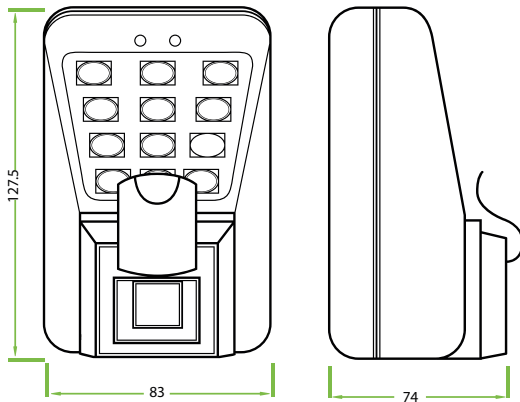

Especificaciones

Capacidad de Huellas Digitales	3,000 Plantillas
Capacidad de Eventos	100,000
Capacidad de Tarjetas	30,000
Comunicación	TCP/IP y RS485
Interfaz de Control de Acceso	Cerradura Eléctrica, Sensor de Puerta, Botón de Salida y Alarma
Wiegand	Salida
Funciones Opcionales	Mifare
Funciones Estándar	Tarjeta EM
Fuente de Alimentación	12VCD 3A
Índice de Protección	IP65
Temperatura de Operación	0°C a 45°C
Dimensiones	83 x 127.5 x 74 mm

Dimensiones

Diagrama de Aplicación

Conexión con lector FR1200 Esclavo

Conexión con MA500 Esclavo

Conexión con Paneles inBIO

SISTEMAS BYACCESS, S.L.
 C/ Puente de Madrid, 28
 28412 - Cerceda - Madrid - SPAIN
 Tel: +34 918 420 129
 info@byaccess.com
 www.byaccess.com