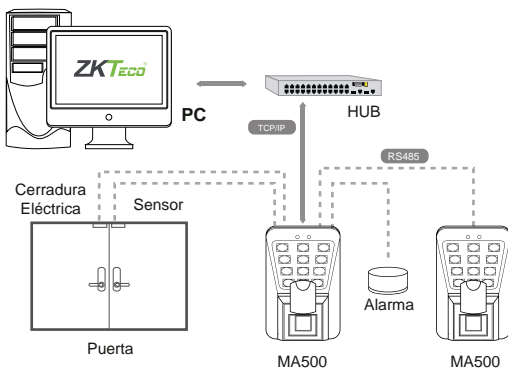

BYMA500

Control de Acceso Biométrico IP Anti-Vandálico para Exteriores

MA500 es una resistente terminal biométrica para exteriores. Su cubierta metálica anti-vandálica y su grado de protección IP65 la hacen ideal para su instalación en ambientes hostiles y de alto tráfico de usuarios.

Cuenta con interfaces para la conexión de cerradura eléctrica, sensor de puerta, alarma y botón de salida para utilizarse como un sistema de acceso autónomo.

Ofrece la flexibilidad de la función maestro-esclavo para la conexión de otro MA500 o un FR1200 mediante su interfaz RS485 o puede utilizarse como lector RS485 para paneles de acceso inBIO o paneles de acceso convencionales mediante su salida de datos Wiegand.

Cuenta con interfaz TCP/IP para una fácil conexión y escalabilidad, siendo gestionado con el software de administración incluido.

Características

- Diseño Industrial Anti-Vandálico.
- Incluye el Software de Administración ZKAccess.
- A Prueba de Agua con Índice de Protección IP65.
- Compatible con el Lector Esclavo FR1200.
- Interfaz TCP/IP y RS485.
- Tamper Anti-Sabotaje y Salida de Alarma.
- Compatible con Paneles inBIO como Lector RS485.
- Capacidad de Hasta 3,000 Huellas, 30,000 Tarjetas y 100,000 Eventos.
- Salida Wiegand para Conexión con Paneles de Acceso.

Dimensiones

Diagrama de Aplicación

Conexión con lector FR1200 Esclavo

Conexión con MA500 Esclavo

Conexión con Paneles inBIO

SISTEMAS BYACCESS, S.L.
 C/ Puente de Madrid, 28
 28412 - Cerceda - Madrid - SPAIN
 Tel: +34 918 420 129
 info@byaccess.com
 www.byaccess.com