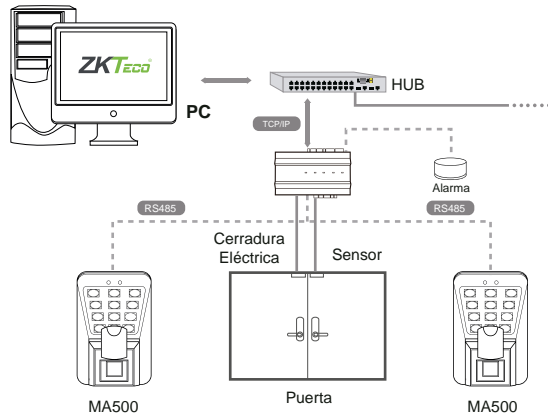

BYMA500

Control de Acceso Biométrico IP Anti-Vandálico para Exteriores

MA500 es una resistente terminal biométrica para exteriores. Su cubierta metálica anti-vandálica y su grado de protección IP65 la hacen ideal para su instalación en ambientes hostiles y de alto tráfico de usuarios.

Cuenta con interfaces para la conexión de cerradura eléctrica, sensor de puerta, alarma y botón de salida para utilizarse como un sistema de acceso autónomo.

Ofrece la flexibilidad de la función maestro-esclavo para la conexión de otro MA500 o un FR1200 mediante su interfaz RS485 o puede utilizarse como lector RS485 para paneles de acceso inBIO o paneles de acceso convencionales mediante su salida de datos Wiegand.

Cuenta con interfaz TCP/IP para una fácil conexión y escalabilidad, siendo gestionado con el software de administración incluido.

Características

- Diseño Industrial Anti-Vandálico.
- Incluye el Software de Administración ZKAccess.
- A Prueba de Agua con Índice de Protección IP65.
- Compatible con el Lector Esclavo FR1200.
- Interfaz TCP/IP y RS485.
- Tamper Anti-Sabotaje y Salida de Alarma.
- Compatible con Paneles inBIO como Lector RS485.
- Capacidad de Hasta 3,000 Huellas, 30,000 Tarjetas y 100,000 Eventos.
- Salida Wiegand para Conexión con Paneles de Acceso.

Dimensiones

Diagrama de Aplicación

Conexión con lector FR1200 Esclavo

Conexión con MA500 Esclavo

Conexión con Paneles inBIO

SISTEMAS BYACCESS, S.L.
 C/ Puente de Madrid, 28
 28412 - Cerceda - Madrid - SPAIN
 Tel: +34 918 420 129
 info@byaccess.com
 www.byaccess.com