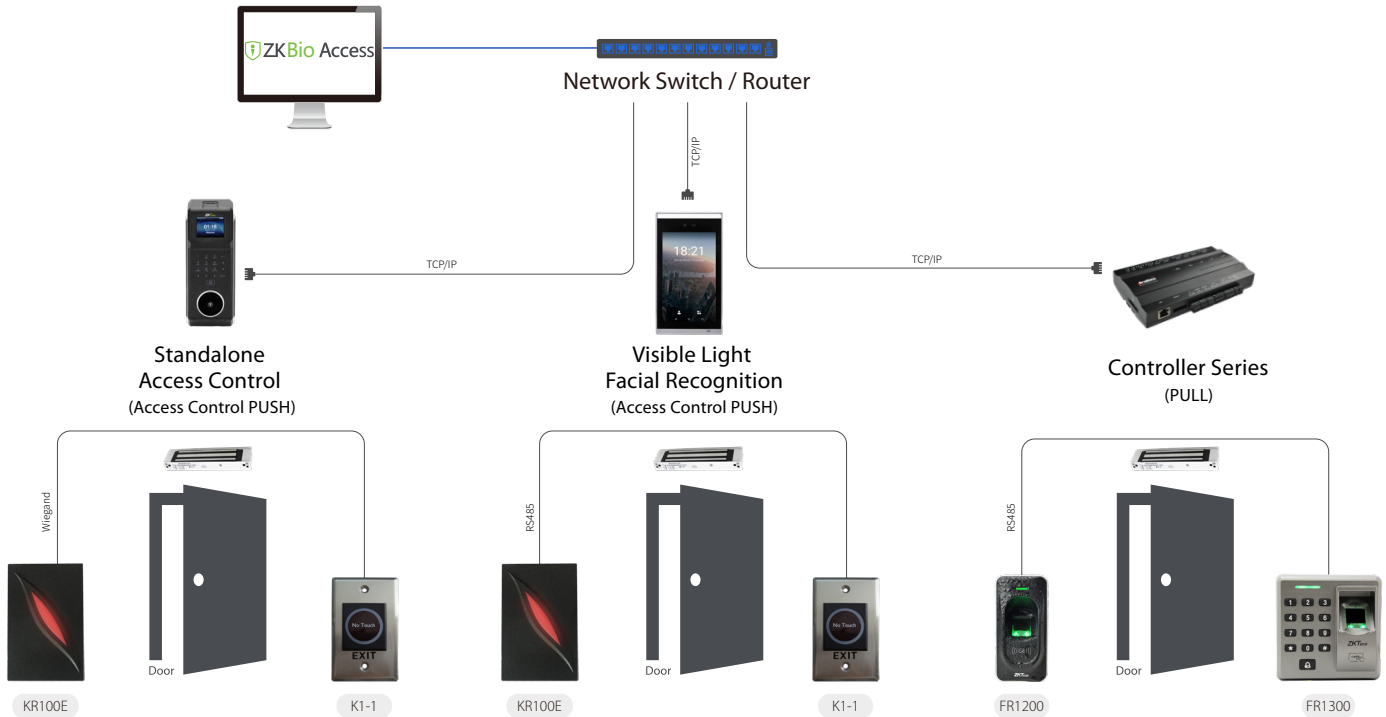

Estructura de Sistema

Software Comparison

Item \ Software	ZKBioSecurity	ZKBioAccess	ZKAccess 3.5
Target Market	Project Charged (System Integration)	SMB Charged (Channel Distribution)	Software (Channel Distribution)
Architecture	B/S	* B/S	C/S
Protocol	Push SDK	* Push SDK & Pull SDK	Standalone SDK & Pull SDK
Access Control Devices	- Access Control Panels (inBio Pro Series) - Green Label Standalone Series Devices (ProCapture-T / ProBio / ProFAC / etc.) - Visible Light Facial Recognition Series Devices	- Access Control Panels (C3 Series / inBio Series) - Standalone Access Control Devices with PUSH Firmware (F18 / F19 / F21 / MB800 / PA10) - * Visible Light Facial Recognition Series Devices	- Access Control Panels (C3 Series / inBio Series) - Standalone Access Control Devices with Pull & Standalone Firmware (SC700 / MA500 / iClock Series / etc.)
Multiple Admin Login	Support	* Support	N/A
Database	PostgreSQL (Default) MS SQL Server & Oracle (Optional)	PostgreSQL	Microsoft Office Access (Default) MS SQL Server 2005 or Above (Optional)
License Control	Support	Support	Support (Official Website to Download Public License)
Service Policy	1 Year Free Warranty	* 1 Year Free Warranty	No Maintenance
License Fee	Contact us for Pricing	Contact us for Pricing	Free

*.ZKBioAccess special features

V2.0 2019.8.7

Copyright©2019 ZKTECO CO., LTD. All rights reserved.

SISTEMAS BYACCESS, S.L.
C/ Puente de Madrid, 28
28412 - Cerceda - Madrid - SPAIN
Tel: +34 918 420 129
Info@byaccess.com
www.byaccess.com

Sistemas Seguridad.com

www.sistemas-seguridad.com