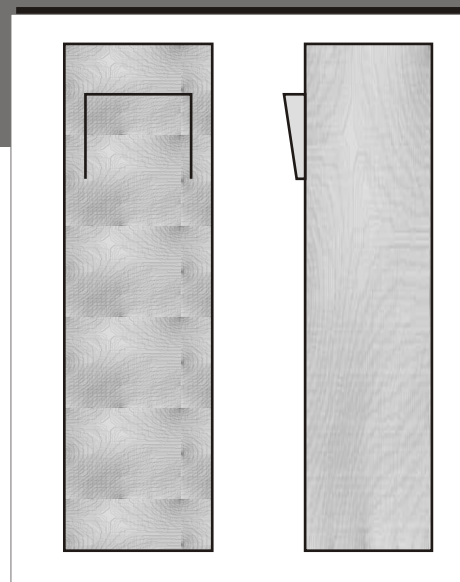

## Bastidor para incorporar lector de tarjetas RFID

Código: 008-0065

Bastidor para alojamiento de terminales y lectores de tarjetas RFID para gestión de parking.

Revestimiento ALUCOBOND.

Medidas: 30.5cm x 35cm x 106.5cm

Medidas: 30.5cm x 35cm x 106.5cm