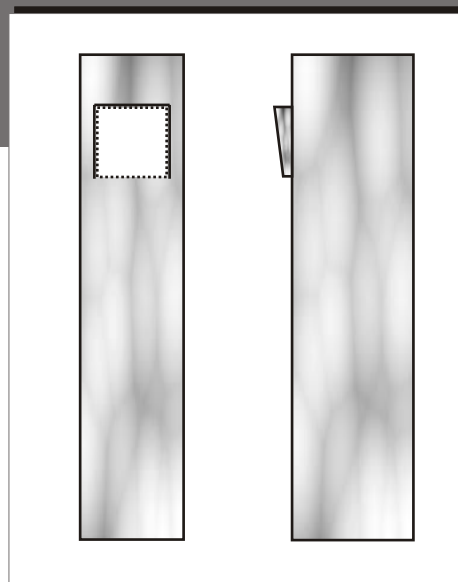

Medidas: 30.5cm x 35cm x 106.5cm

## Báculo para incorporar cámara de reconocimiento de matrículas.

Código: 008-1196

Bastidor para alojamiento de cámaras de reconocimiento de matrículas y accesorios.

ALUCOBOND.  
Iluminación LED.

Medidas: 140,50 cm x 25,50 cm x 32 cm

# BAC-RM2-M

Báculo para incorporar cámara de reconocimiento de matrículas.

Bastidor para alojamiento de cámaras de reconocimiento de matrículas y accesorios.

Mueble de chapa metálica de 3mm, pintado al horno en color RAL.

Medidas: 1400 x 350 x 300mm.